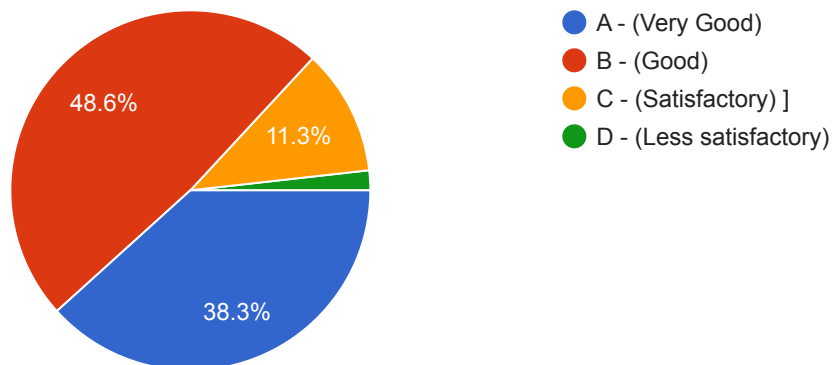

 Copy

786 responses

3. Applicability/ relevance to real life situations (3. पाठ्यक्रम की वास्तविक परिस्थितियों में प्रासंगिकता।)

 Copy

786 responses

4. Learning value (in terms of knowledge, concepts, manual skills, analytical abilities and broadening perspectives) Extent. (4. विद्यार्जन की उपयोगिता- ज्ञान, अवधारणा, हस्तकौशल, विप्लेषण योग्यता एवं दृष्टि व्यापकता के संदर्भ में।)