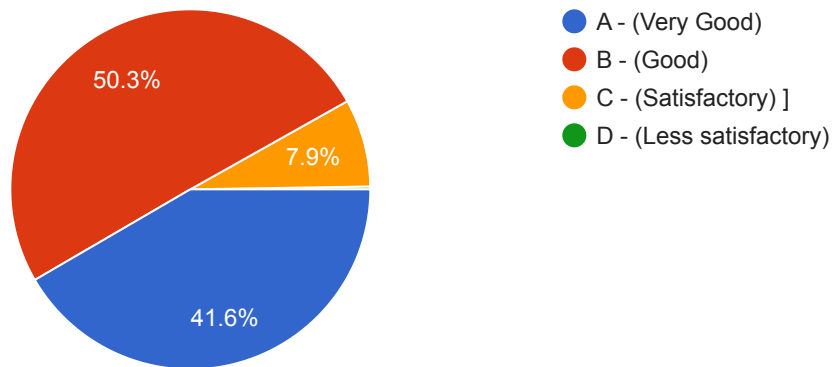

2. Extent of Coverage of course (2. पाठ्यक्रम के क्षेत्र का विस्तार)

Copy

786 responses

3. Applicability/ relevance to real life situations (3. पाठ्यक्रम की वास्तविक परिस्थितियों में प्रासंगिकता।)

Copy

786 responses