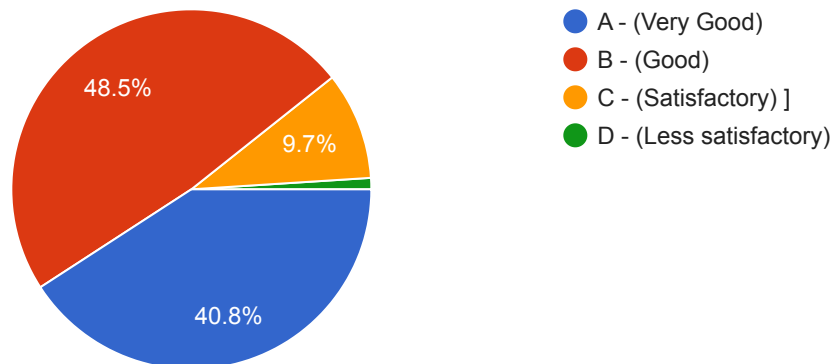

4. Learning value (in terms of knowledge, concepts, manual skills, analytical abilities and broadening perspectives) Extent. (4. विद्यार्जन की उपयोगिता- ज्ञान, अवधारणा, हस्तकौशल, विप्लेषण योग्यता एवं दृष्टि व्यापकता के संदर्भ में।)

Copy

786 responses